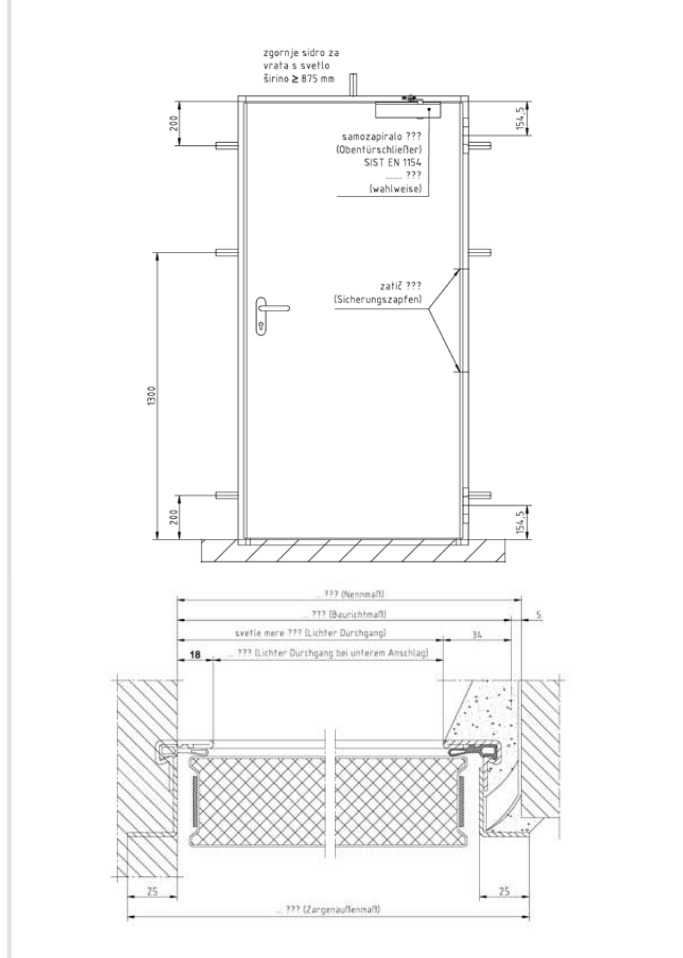

POŽARNA VRATA

NovoFire EI30-1 45 RL

ARCONT

ARCONT IP d. o. o.
 LJUTOMERSKA CESTA 30
 9250 GORNJA RADGONA
 SLOVENIJA
 T: +386 (0)2 56 44 301
 F: +386 (0)2 56 44 329
 INFO@ARCONT.SI
 WWW.ARCONT-IP.SI

30-minutna požarna vrata NovoFire EI30-1 45 RL zadržujejo širjenje požara in so pripravljena za takojšnje vgradnjo. Vrata so univerzalna in jih je mogoče uporabiti levo/desno. Vrata so standardno opremljena s črno garnituro kljuge, cilindrično ključavnico (vendar brez cilindričnega vložka) ter tesnilom. Polnilo vratnega krila sestavlja plošča iz mineralnih vlaken, narejeno je pa iz pocinkane pločevine in temeljno prašno barvano v belo barvo RAL 9016. Debelina vratnega krila je 45 mm.

Vrata imajo Slovensko tehnično soglasje (STS-07/100) za vgradnjo na mejo požarnih sektorjev in evakuacijskih poteh s strani ZAG Slovenije.

Standardne dimenzije požarnih vrat NovoFire® EI30-1 45 RL:

Vgradna mera BR (naročniška velikost) mm	Nazivna mera mm	Svetla prehodna mera s spodnjo pripiro mm	Zunanja mera okvirja mm
750 x 2000	760 x 2005	682 x 1966	792 x 2034
875 x 2000	885 x 2005	807 x 1966	917 x 2034
1000 x 2000	1010 x 2005	932 x 1966	1042 x 2034

Nestandardne dimenzije (dimenzije po naročilu) požarnih vrat NovoFire® EI30-1 45 RL:

Vgradna mera (naročniška velikost) mm	Nazivna mera mm	Svetla prehodna mera mm	Zunanja mera okvirja mm
750 x 1750	760 x 1755	682 x 1716	792 x 1784
750 x 1875	760 x 1880	682 x 1841	792 x 1909
800 x 1800	810 x 1805	732 x 1766	842 x 1854
800 x 1875	810 x 1880	732 x 1841	842 x 1909
800 x 2000	810 x 2005	732 x 1966	842 x 2034
875 x 1750	885 x 1755	807 x 1716	917 x 1834
875 x 1800	885 x 1805	807 x 1766	917 x 1784
875 x 1875	885 x 1880	807 x 1841	917 x 1909
875 x 2125	885 x 2130	807 x 2091	917 x 2109
1000 x 1875	1010 x 1880	932 x 1841	1042 x 1909
1000 x 2125	1010 x 2130	932 x 2091	1042 x 2159