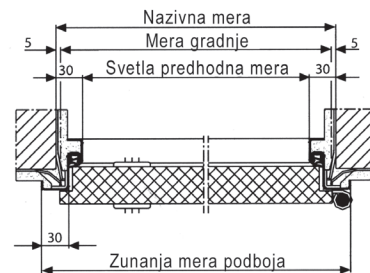

30-minutna ekskluzivna požarna vrata zadržujejo širjenje požara, pripravljena so za takojšnje vgradnjo in ustrezajo DIN 4102. Požarna vrata T30-1 Vario-Door Europa so iz vroče pocinkane pločevine in so temeljno prašno barvana v beli barvi (RAL 9016) ter so opremljena z garnituro kljuk in ključavnico, ki je predpripravljena za cilindrični vložek. Vratno krilo je univerzalno (možnost uporabe levo/desno). Debelina vratnega krila je 40 mm, polnilo predstavlja plošča iz mineralnih vlaken. Vrata imajo po en konstrukcijski in vzmetni tečaj ter dva varnostna zatiča. Standardni podboj vrat je vogalni. Proti doplačilu je možen tudi protipodboj za zidane stene. Požarna vrata so proti doplačilu lahko tudi dimnotesna, zvočno izolirana ter opremljena z vratnim zapiralom. 30-minutna požarna vrata je možno dobiti v enokrilni izvedbi, na voljo pa so tudi požarne lopute.

VOGALNI PODBOJ

Standardne dimenzije požarnih vrat T30-1VarioDoor- Europa:

Vgradna mera BR (naročniška velikost) mm	Nazivna mera mm	Svetla prehodna mera s spodnjo pripiro mm	Zunanja mera okvirja mm
750 x 2000	760 x 2005	700 x 1945	790x 2035*
875 x 2000	885 x 2005	825 x 1945	915 x 2035*
1000 x 2000	1010 x 2005	950 x 1945	1040 x 2035*

*vključno talni profil podboja 15mm.
Dovoljeno območje velikosti: BR od 625 x 1750 mm do 1125 x 2125 mm.

Nestandardne dimenzije (dimenzije po naročilu) požarnih vrat T30-1 VarioDoor-Europa:

Vgradna mera (naročniška velikost) mm	Nazivna mera mm	Svetla prehodna mera mm	Zunanja mera okvirja mm
750 x 1750	760 x 1755	700 x 1695	790 x 1785*
750 x 1875	760 x 1880	700 x 1820	790 x 1910*
800 x 1800	810 x 1805	750 x 1745	840 x 1855*
800 x 1875	810 x 1880	750 x 1820	840 x 1910*
800 x 2000	810 x 2005	750 x 1945	840 x 2035*
875 x 1750	885 x 1755	825 x 1695	915 x 1835*
875 x 1800	885 x 1805	825 x 1745	915 x 1785*
875 x 1875	885 x 1880	825 x 1820	915 x 1910*
875 x 2125	885 x 2130	825 x 2070	915 x 2160*
1000 x 1875	1010 x 1880	950 x 1820	1040x 1910*
1000 x 2125	1010 x 2130	950 x 2070	1040 x 2160*