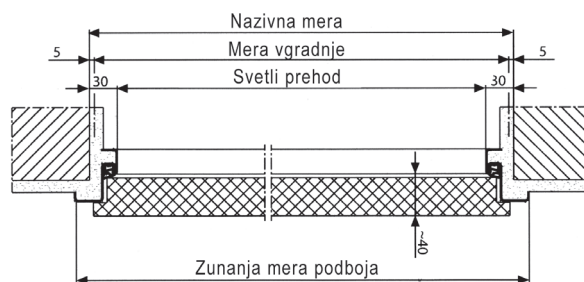

30-minutna ekskluzivna požarna vrata zadržujejo širjenje požara, pripravljena so za takojšnje vgradnjo in ustrezajo DIN 4102. Požarna vrata T30-1 Vario-Door Europa so iz vroče pocinkane pločevine in so temeljno prašno barvana v beli barvi (RAL 9016) ter so opremljena z garnituro kljuk in ključavnico, ki je predpripravljena za cilindrični vložek. Vratno krilo je univerzalno (možnost uporabe levo/desno). Debelina vratnega krila je 40 mm, polnilo predstavlja plošča iz mineralnih vlaken. Vrata imajo po en konstrukcijski in vzmetni tečaj ter dva varnostna zatiča. Standardni podboj vrat je vogalni. Proti doplačilu je možen tudi protipodboj za zidane stene. Požarna vrata so proti doplačilu lahko tudi dimnotesna, zvočno izolirana ter opremljena z vratnim zapiralom. 30-minutna požarna vrata je možno dobiti v enokrilni izvedbi, na voljo pa so tudi požarne lopute.

VOGALNI PODBOJ

Standardne dimenzije požarnih vrat T30-1VarioDoor- Europa:

Vgradna mera BR (naročniška velikost) mm	Nazivna mera mm	Svetla prehodna mera s spodnjo pripiro mm	Zunanja mera okvirja mm
750 x 2000	760 x 2005	700 x 1945	790x 2035*
875 x 2000	885 x 2005	825 x 1945	915 x 2035*
1000 x 2000	1010 x 2005	950 x 1945	1040 x 2035*

*vključno talni profil podboja 15mm.
Dovoljeno območje velikosti: BR od 625 x 1750 mm do 1125 x 2125 mm.

Nestandardne dimenzije (dimenzije po naročilu) požarnih vrat T30-1 VarioDoor-Europa:

Vgradna mera (naročniška velikost) mm	Nazivna mera mm	Svetla prehodna mera mm	Zunanja mera okvirja mm
750 x 1750	760 x 1755	700 x 1695	790 x 1785*
750 x 1875	760 x 1880	700 x 1820	790 x 1910*
800 x 1800	810 x 1805	750 x 1745	840 x 1855*
800 x 1875	810 x 1880	750 x 1820	840 x 1910*
800 x 2000	810 x 2005	750 x 1945	840 x 2035*
875 x 1750	885 x 1755	825 x 1695	915 x 1835*
875 x 1800	885 x 1805	825 x 1745	915 x 1785*
875 x 1875	885 x 1880	825 x 1820	915 x 1910*
875 x 2125	885 x 2130	825 x 2070	915 x 2160*
1000 x 1875	1010 x 1880	950 x 1820	1040x 1910*
1000 x 2125	1010 x 2130	950 x 2070	1040 x 2160*