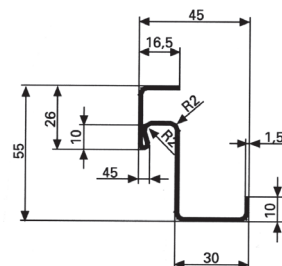

VOGALNI PODBOJ

Standardne dimenzije požarnih vrat T30-1VarioDoor- Europa:

Vgradna mera BR (naročniška velikost) mm	Nazivna mera mm	Svetla prehodna mera s spodnjo pripiro mm	Zunanja mera okvirja mm
750 x 2000	760 x 2005	700 x 1945	790x 2035*
875 x 2000	885 x 2005	825 x 1945	915 x 2035*
1000 x 2000	1010 x 2005	950 x 1945	1040 x 2035*

*vključno talni profil podboja 15mm.
Dovoljeno območje velikosti: BR od 625 x 1750 mm do 1125 x 2125 mm.

Nestandardne dimenzije (dimenzije po naročilu) požarnih vrat T30-1 VarioDoor-Europa:

Vgradna mera (naročniška velikost) mm	Nazivna mera mm	Svetla prehodna mera mm	Zunanja mera okvirja mm
750 x 1750	760 x 1755	700 x 1695	790 x 1785*
750 x 1875	760 x 1880	700 x 1820	790 x 1910*
800 x 1800	810 x 1805	750 x 1745	840 x 1855*
800 x 1875	810 x 1880	750 x 1820	840 x 1910*
800 x 2000	810 x 2005	750 x 1945	840 x 2035*
875 x 1750	885 x 1755	825 x 1695	915 x 1835*
875 x 1800	885 x 1805	825 x 1745	915 x 1785*
875 x 1875	885 x 1880	825 x 1820	915 x 1910*
875 x 2125	885 x 2130	825 x 2070	915 x 2160*
1000 x 1875	1010 x 1880	950 x 1820	1040x 1910*
1000 x 2125	1010 x 2130	950 x 2070	1040 x 2160*

*vključno talni profil podboja 15mm.
Dovoljeno območje velikosti: BR od 625 x 1750 mm do 1125 x 2125 mm.